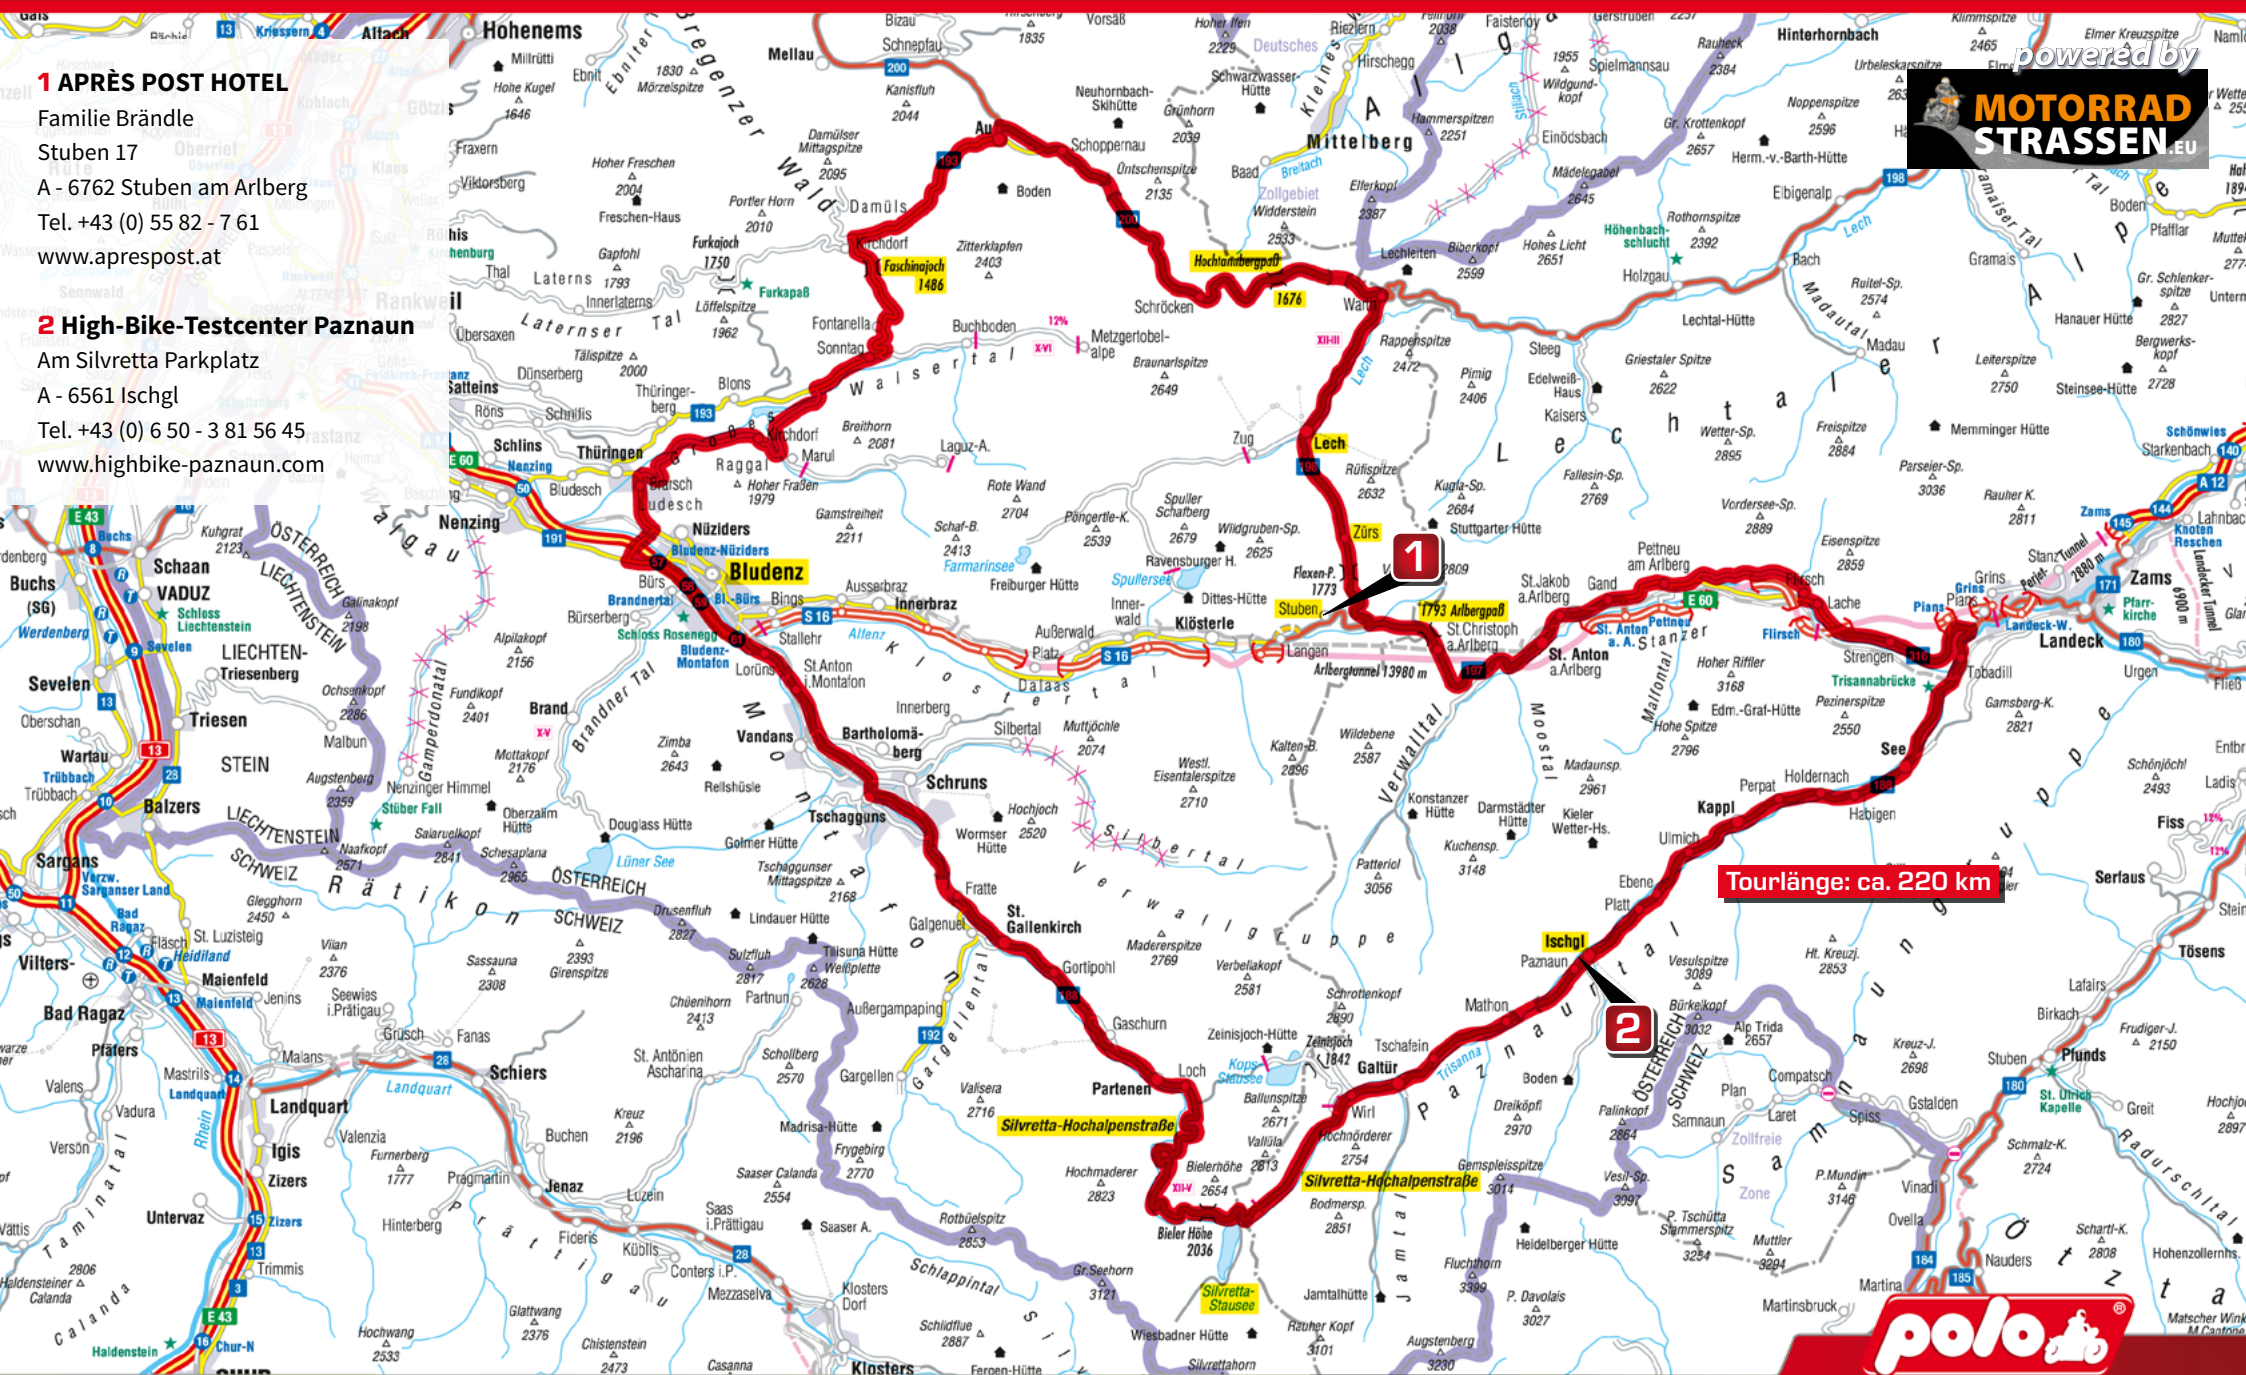

## 1 APRÈS POST HOTEL

Familie Brändle  
Stuben 17  
A - 6762 Stuben am Arlberg  
Tel. +43 (0) 55 82 - 7 61  
www.aprespost.at

## 2 High-Bike-Testcenter Paznaun

Am Silvretta Parkplatz  
A - 6561 Ischgl  
Tel. +43 (0) 6 50 - 3 81 56 45  
www.highbike-paznaun.com

Tourlänge: ca. 220 km